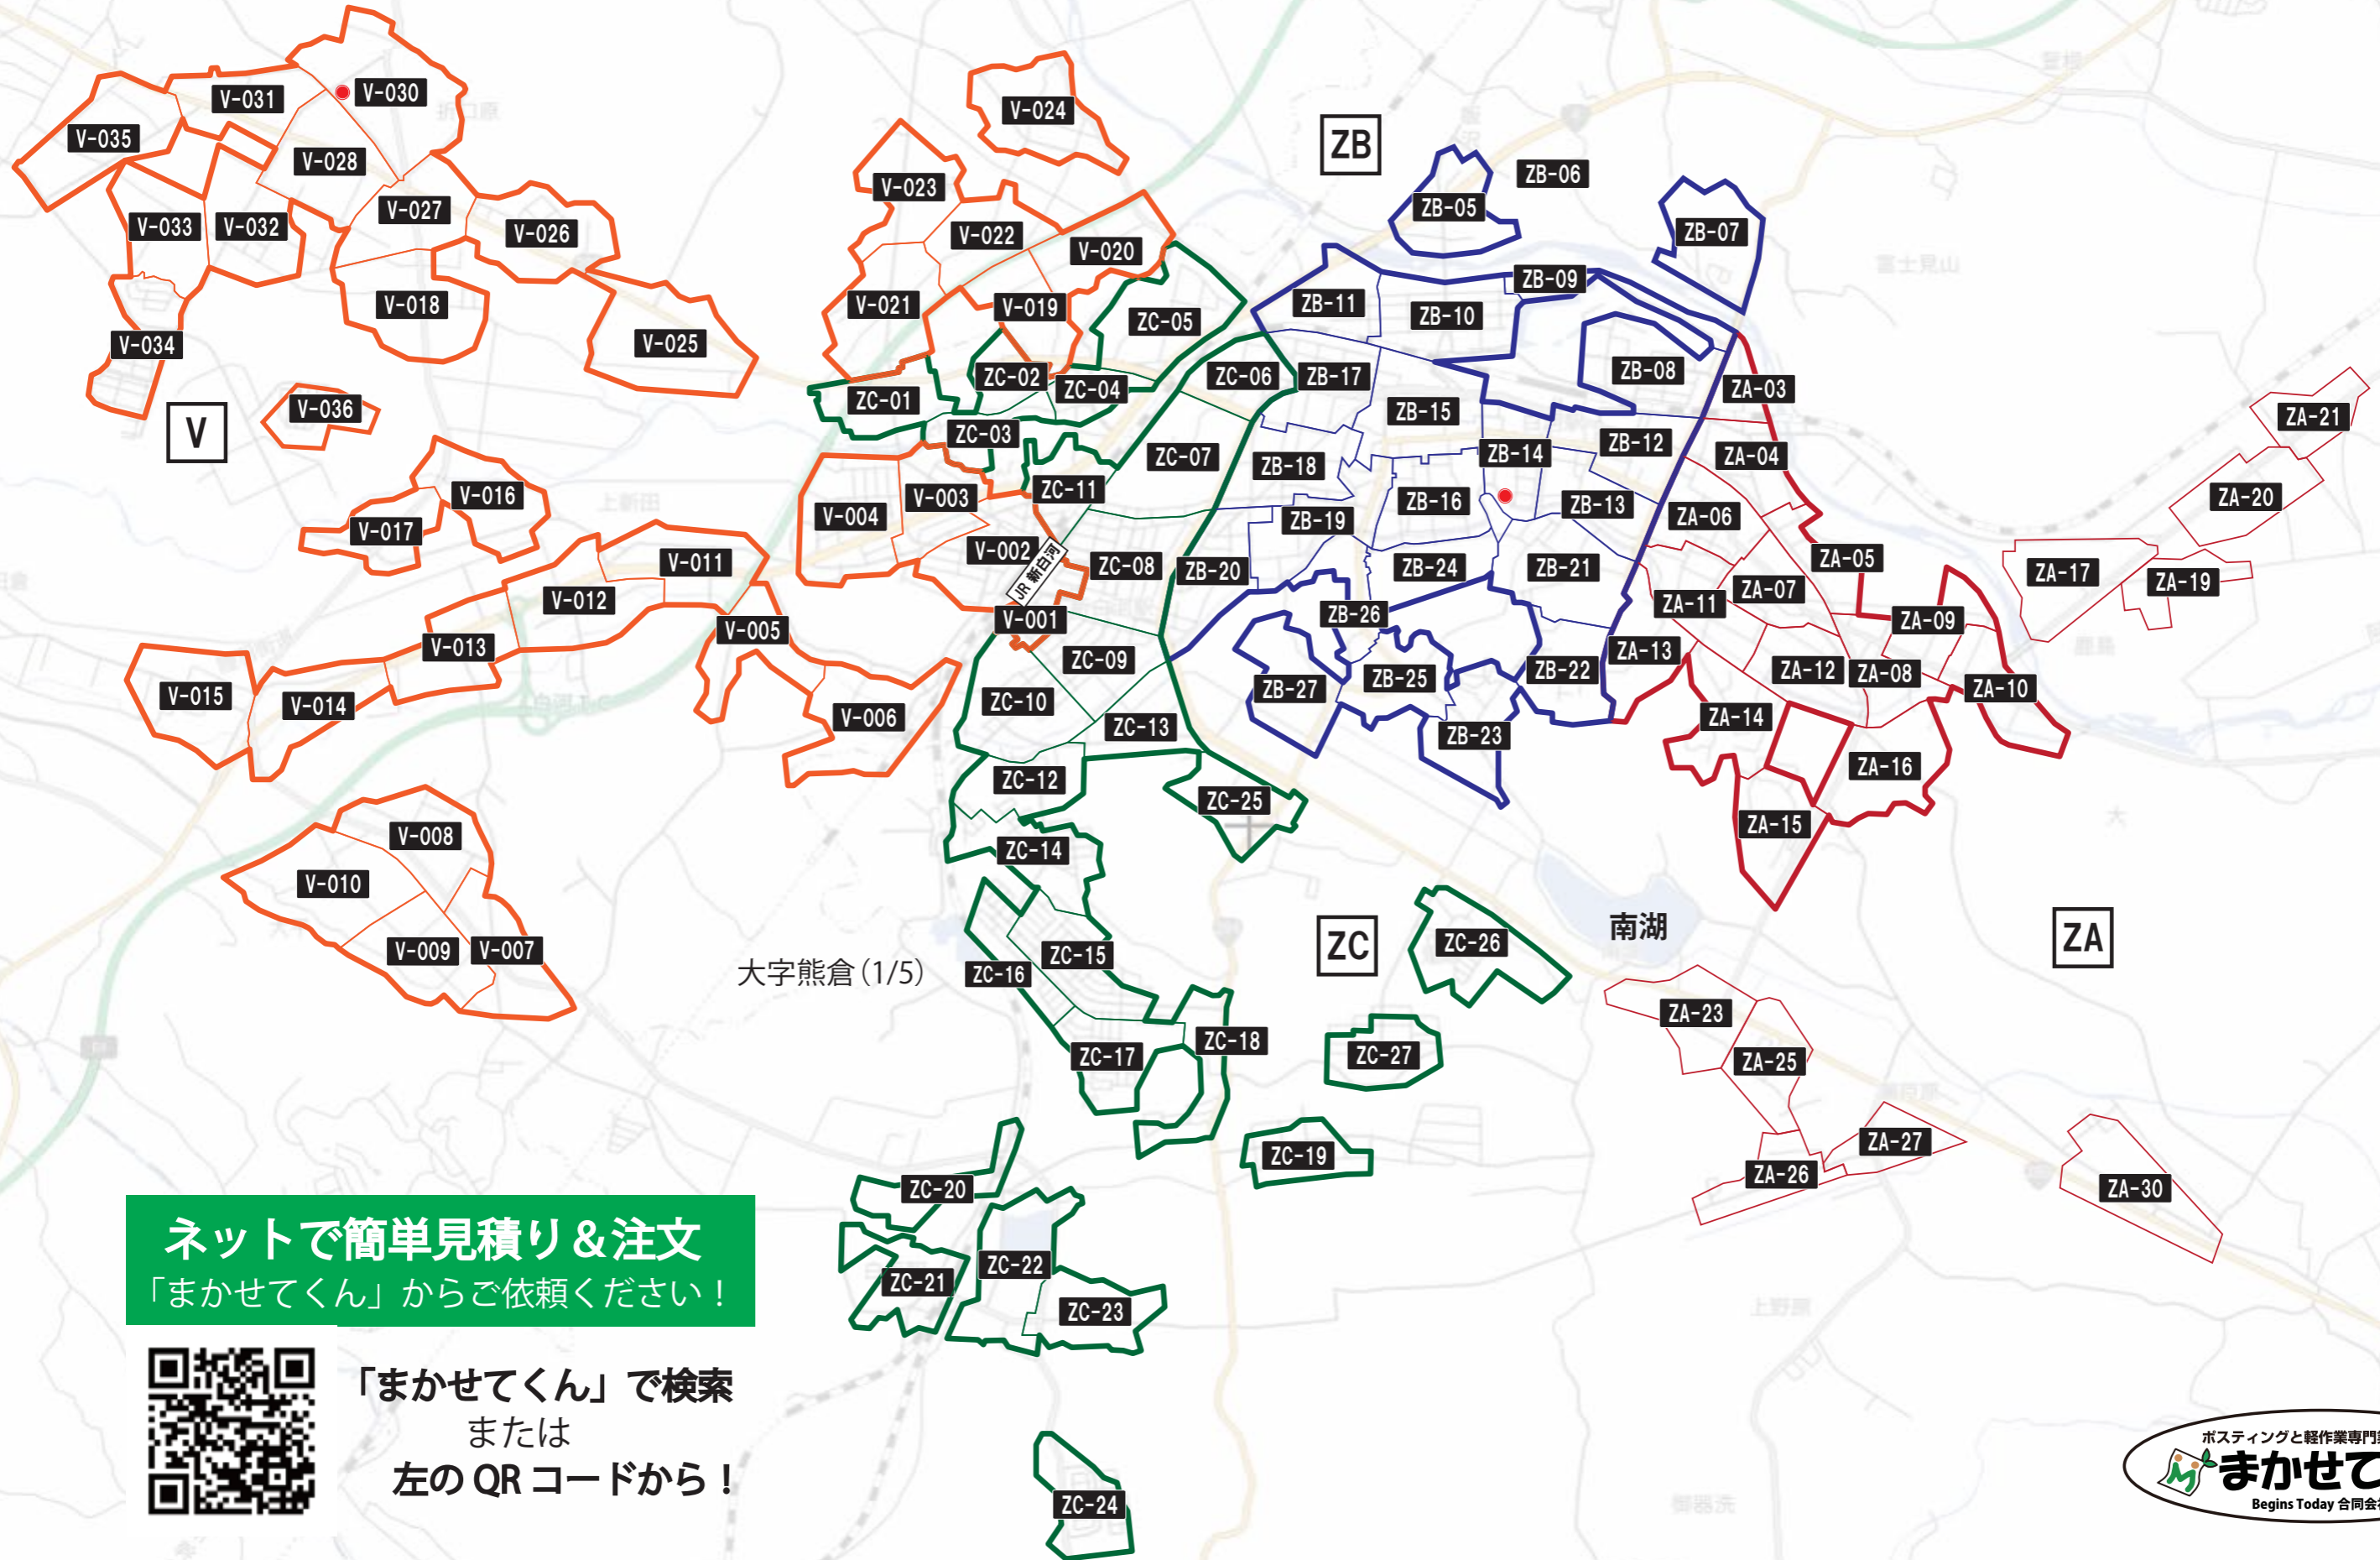

白河市・西郷村 配布エリアマップ

〒961-0933 白河市新蔵町 33-1 TEL 080-5743-3234

ネットで簡単見積り & 注文
「まかせてくん」からご依頼ください！

「まかせてくん」で検索
または
左のQRコードから！