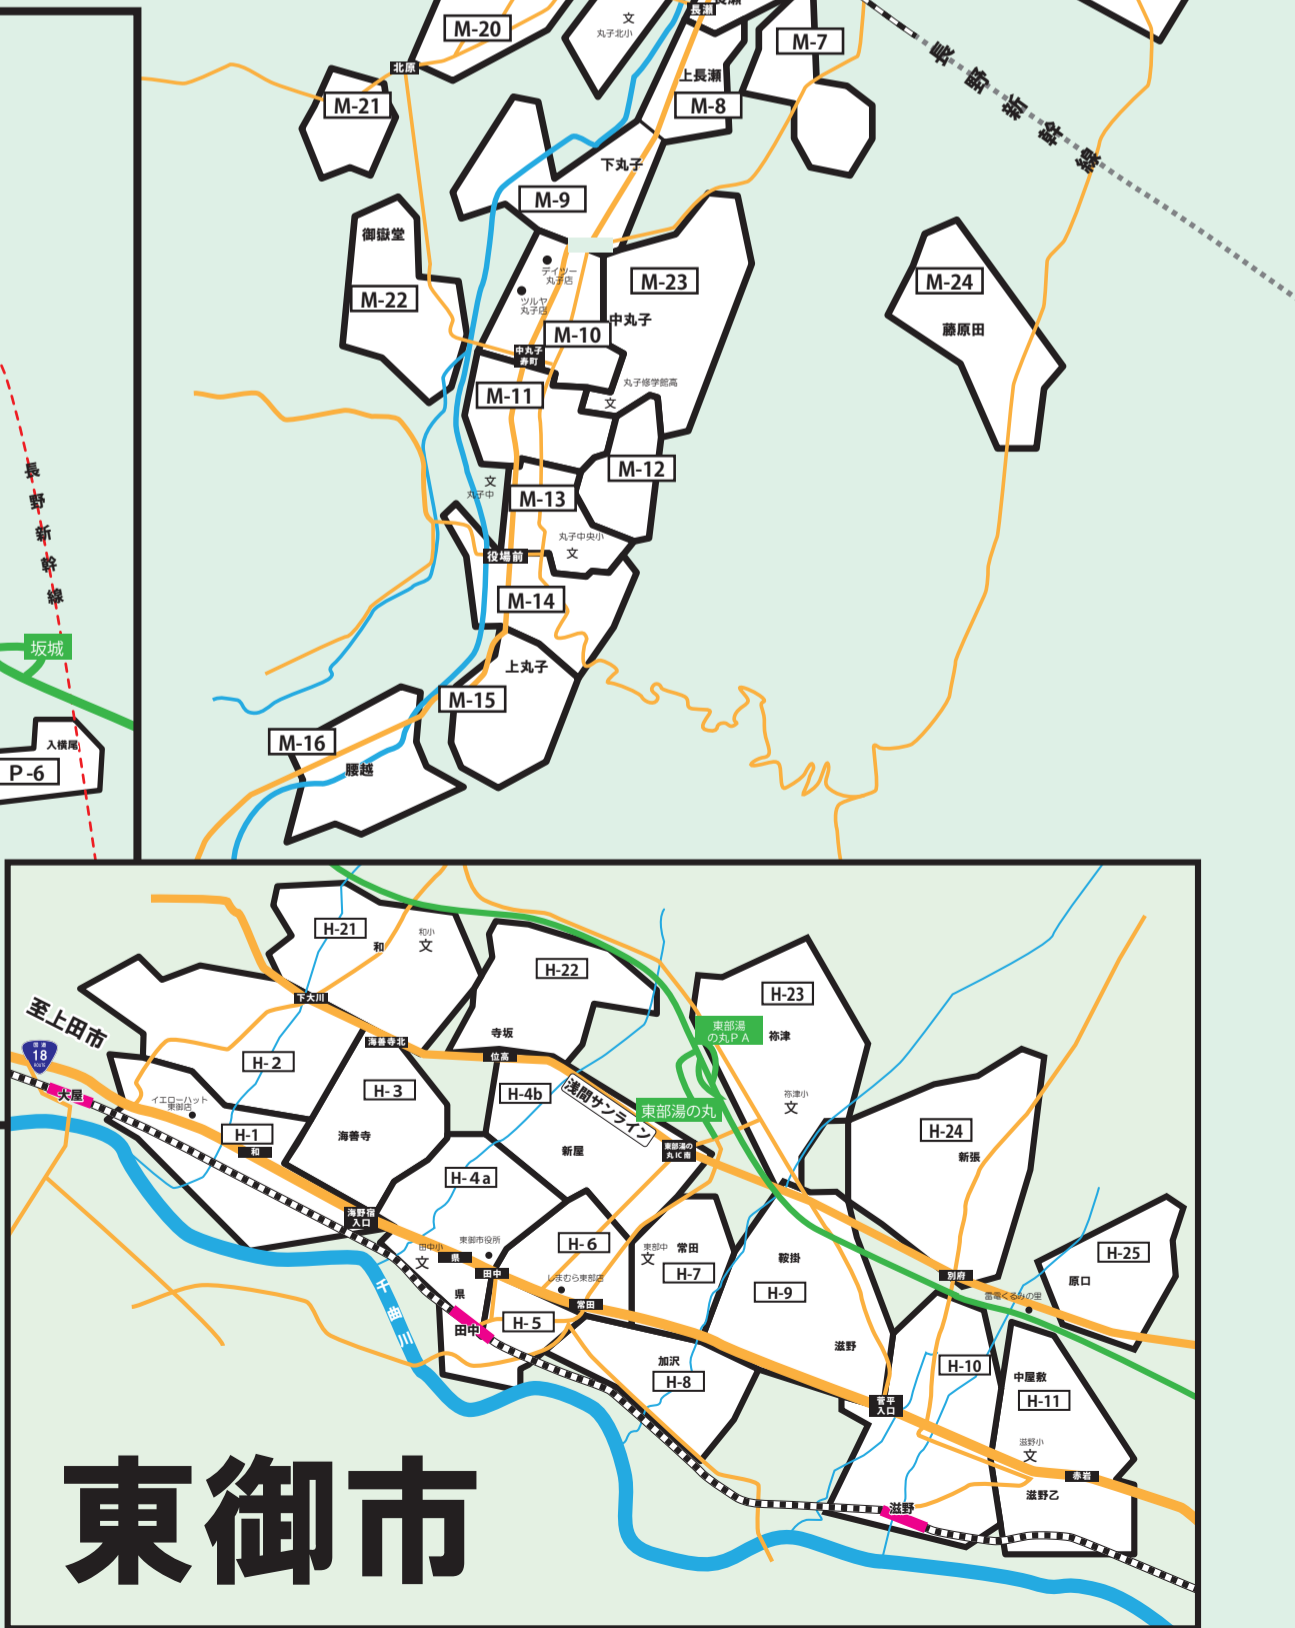

上田市

坂城町

東御市

上田市・坂城町・東御町配布エリアマップ

電話 **0268-34-5986**

〒386-0152
上田市大屋480-1 1F (しなの鉄道大屋駅おて目の前)