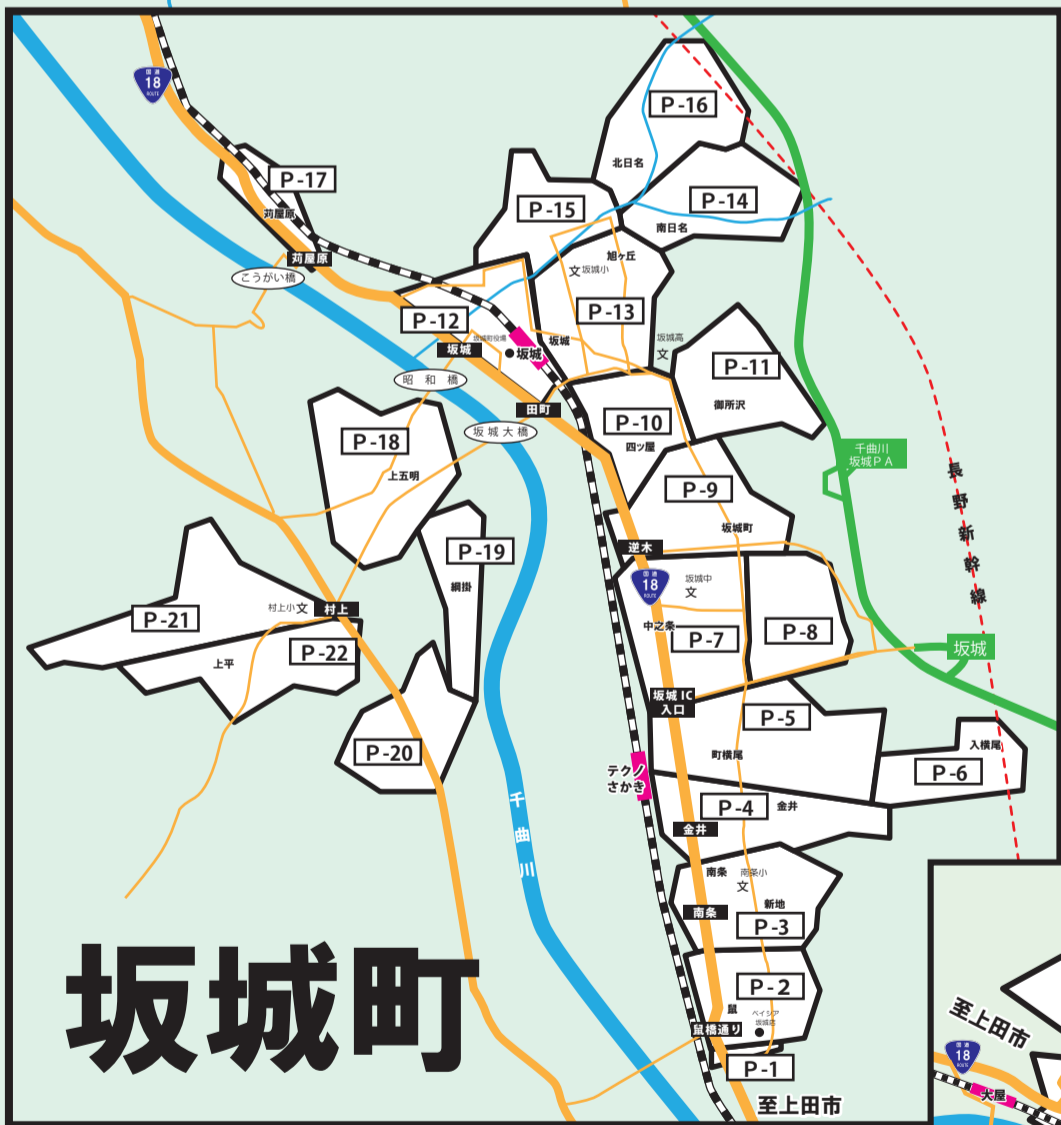

上田市

坂城町

東御市

上田市・坂城町・東御町配布エリアマップ

電話 **0268-34-5986**

〒386-0152
上田市大屋480-1 1F (しなの鉄道大屋駅おて目の前)